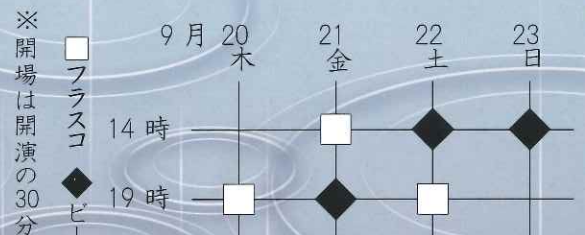

□渡部 幹雄

□吉本 早苗

□山穂 満弓

◆三輪 尚立

□成田 研太郎

日程

※開場は開演の30分前です

□ フラスコ ◆ ビーカー